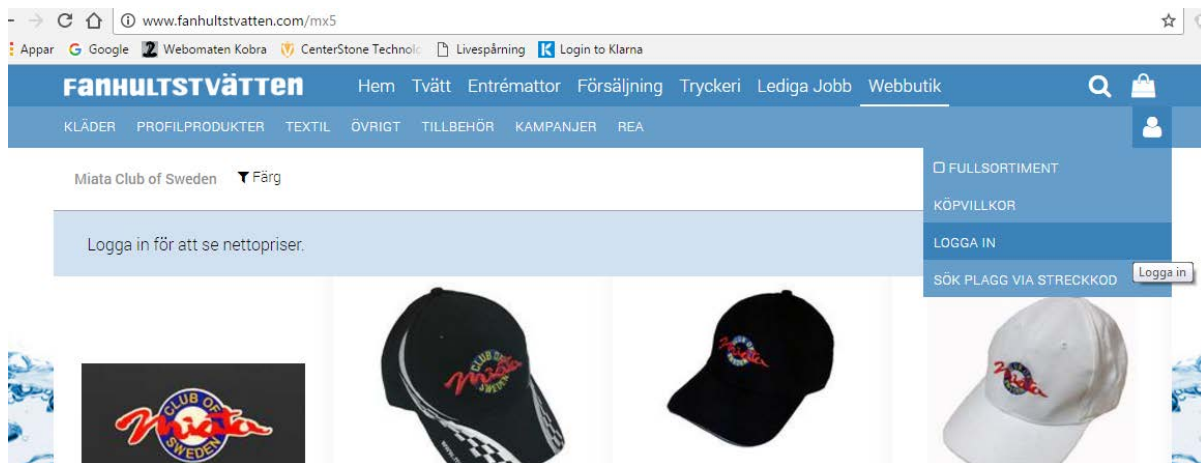

Manual inloggning Miataklubben

Ni går till klubben webbshop och klickar på den lilla gubben uppe till höger och sedan på logga in.

Då kommer ni till följande sida

Där klickar ni på aktivera webbkonto

Och då kommer ni till följande sida där väljer ni Jag är medlem i en förening men har inget användarnamn till webbutiken.