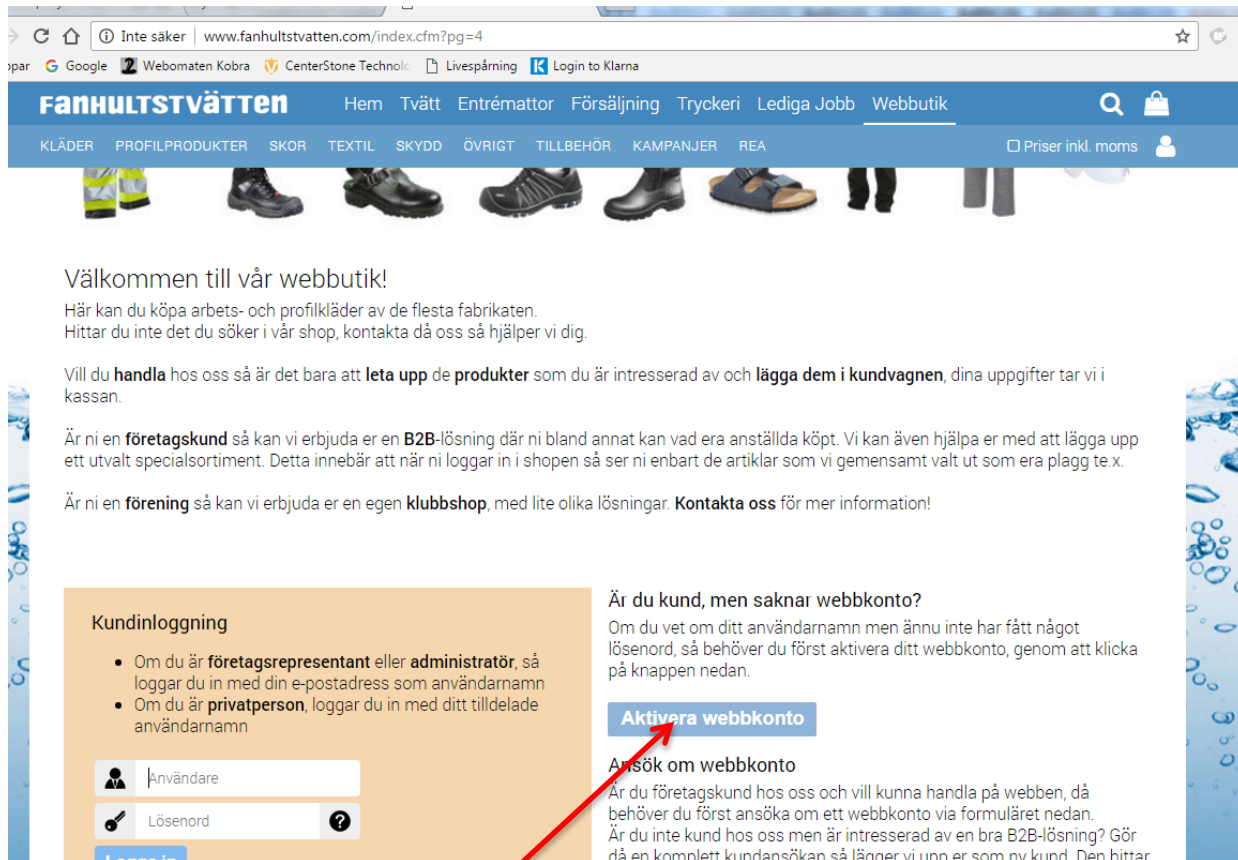

Manual inloggning Miataklubben

Ni går till klubben webbshop och klickar på den lilla gubben uppe till höger och sedan på logga in.

Då kommer ni till följande sida

Där klickar ni på aktivera webbkonto

Och då kommer ni till följande sida där väljer ni Jag är medlem i en förening men har inget användarnamn till webbutiken.